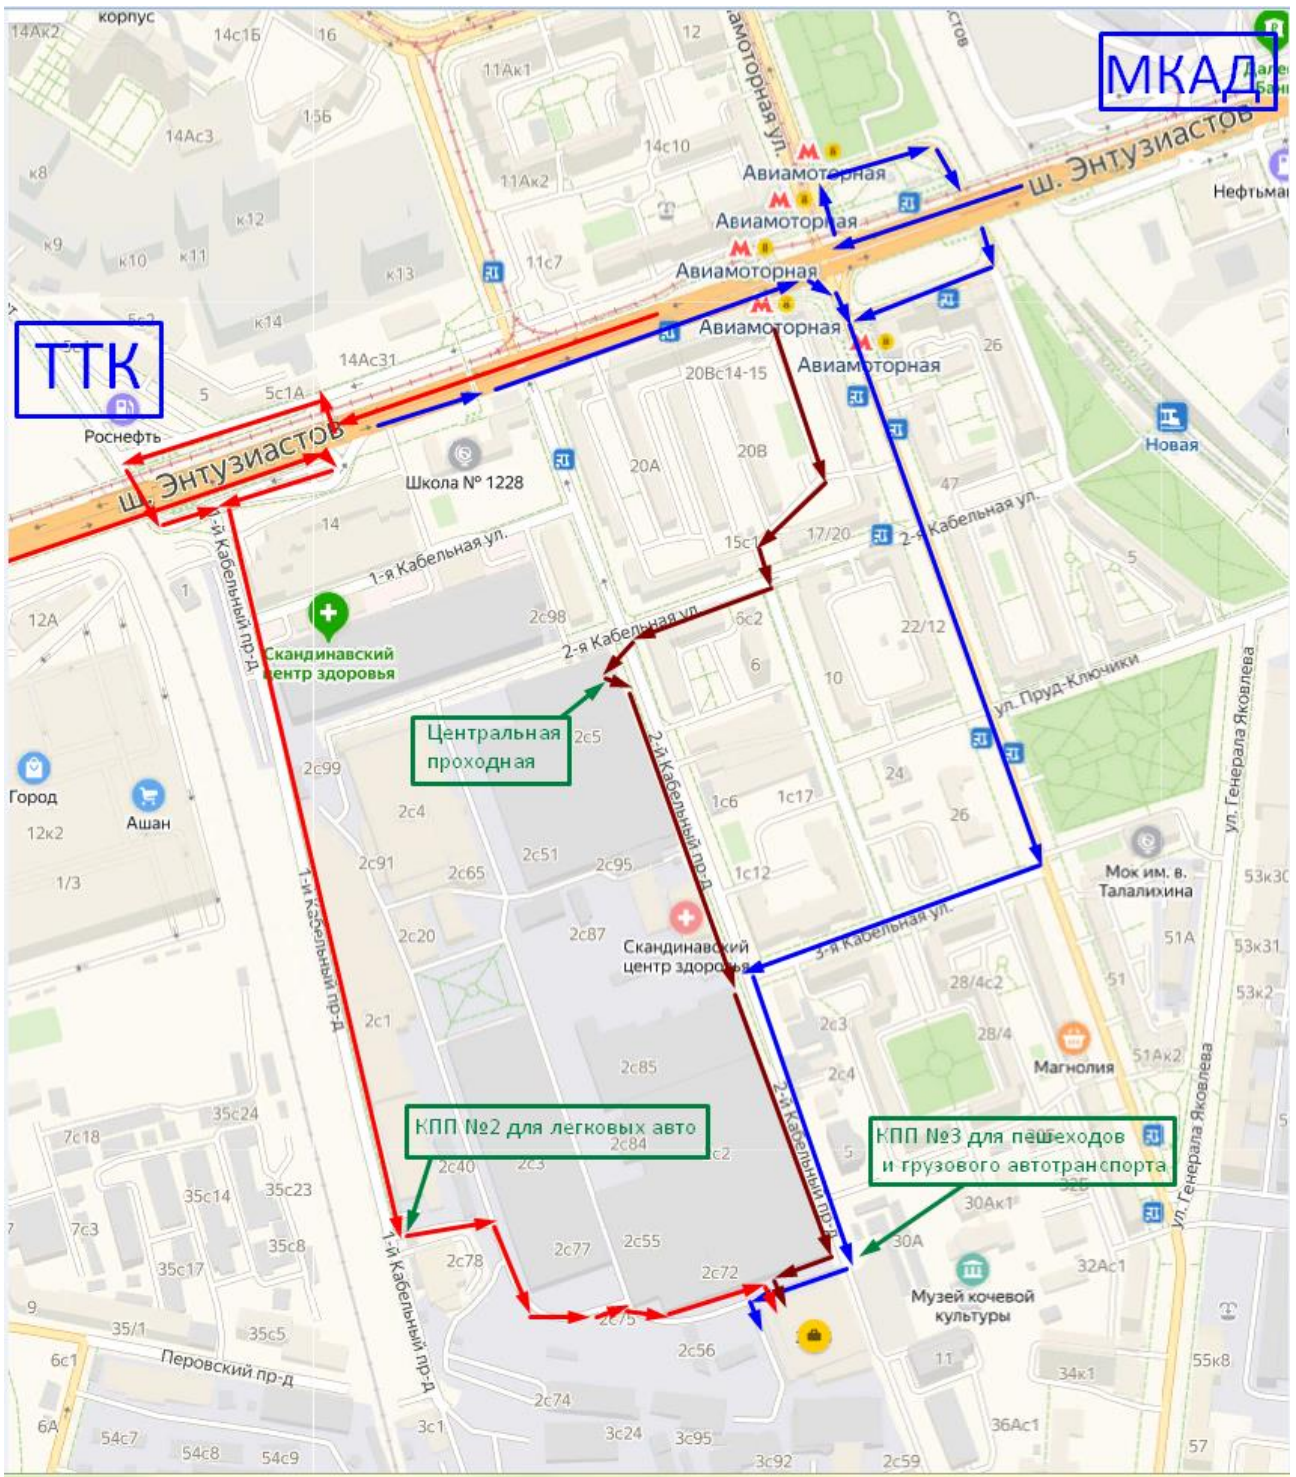

Для легковых автомобилей - въезд на территорию только через **КПП №2** со стороны ул. 1-й Кабельный проезд. Ориентир для заезда – информационная панель со списком Арендаторов. Нужно подъехать к шлагбауму, чтобы охране был виден номер машины. Далее по территории завода, как указано на схеме.

- с 9:00 - 18:00

Для грузовых автомобилей: въезд на территорию только через **КПП №3** со стороны ул. 2-й Кабельный проезд. Далее по территории, слева стр.№18, 4 подъезд.

- с 9:00 до 18:00

Для пешеходов – пропуск заказывается заранее и забирается на **Центральной проходной** в Бюро Пропусков. Далее нужно выйти с КПП и повернуть направо. Двигаться вдоль завода по улице 2-й Кабельный проезд до проходной **КПП №3**.

- с 9:00 - 18:00

Для облегчения ориентирования на территории ЗАО «Москабельмет» прикладывается схема территории с указанием номеров строений (ниже):

СХЕМА ТЕРРИТОРИИ ГРУППЫ КОМПАНИЙ «МОСКАБЕЛЬМЕТ»